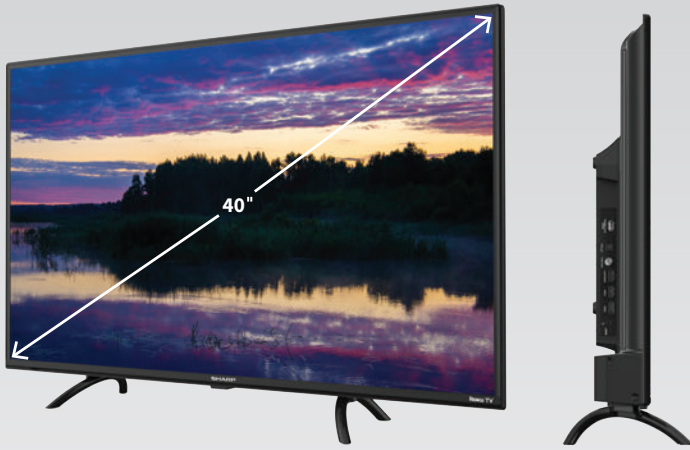

ESPECIFICACIONES TÉCNICAS

PANTALLA

Pantalla	UHD
Relación de Aspecto	16:9
Resolución	1 080 x 1 920
Frecuencia de Actualización	60 Hz
Brillo	220 cd/m²
Angulo de Visión	178°
Iluminación	LED

AUDIO

Potencia de Audio	16 W (8 W + 8 W)
Salida de Audio Digital	Si
Dolby Audio	Si

ESPECIFICACIONES DEL SISTEMA

Sistema ATV	NTSC
Sistema DVT	ATSC o ISDB

CARACTERÍSTICAS

Aplicación de control remoto	Si
Asistente de Voz	Si
Visualización de Lenguajes	Si
Control Parental	Si
Control remoto por voz	No
Temporizador de apagado	Si

ACCESORIOS INCLUIDOS

Manual de Usuario y Garantía	Si
Control Remoto Roku	Si
Baterías para control remoto	AAA x 2
Bases	Si
Tornillos para bases	Si

TERMINALES

Cable / Antenna	1
HDMI	3
Component Video	No
Composite Video	1
Auriculares	1
USB	1
VGA	No
LAN / RJ45	No

CONECTIVIDAD

Conectividad inalámbrica	Si
Plataforma Smart	Roku TV
Ethernet	No
Bluetooth	No

REQUERIMIENTOS DE ENERGÍA

Alimentación	120 V
Consumo	65 W
Consumo en espera	≤0.5 W

MONTAJE A LA PARED

VESA	200 x 200 mm

DIMENSIONES

Incluyendo base	904,3 x 569,3 x 178,8 mm
Excluyendo base	904,3 x 514,5 x 80,3 mm
Peso con base	5,7 Kg
Peso sin base	5,6 kg
Dimensión del empaque	990 x 575 x 125 mm
Peso del empaque	7,7 Kg

© 2023 Sharp Corporation México SA de CV. Todos los derechos reservados. Sharp y todas las marcas comerciales relacionadas son marcas comerciales o marcas comerciales registradas de Sharp Corporation y/o sus empresas afiliadas. Todas las demás marcas son propiedad de sus respectivos dueños.

Roku, Roku TV, el logotipo de Roku y el diseño del d-pad morado del control remoto son marcas de Roku, Inc. Todos los demás logotipos y marcas aquí mencionados son propiedad de sus respectivos dueños.

¹La resolución del contenido tiene como base la compatibilidad de la TV y puede variar según el canal. Los canales están sujetos a cambios, varían según la región y es posible que requieran un pago.

²Se aplican limitaciones a la aplicación móvil. Consulte support.roku.com para obtener información de compatibilidad del dispositivo.

Los términos HDMI, HDMI High-Definition Multimedia Interface, la Imagen comercial de HDMI (Trade dress) y los logotipos de HDMI son marcas comerciales o marcas registradas de HDMI Licensing Administrator, Inc.

Fabricado con la autorización de Dolby Laboratories. Dolby, Dolby Audio y el símbolo de doble D son marcas de Dolby Laboratories Licensing Corporation.

Las ilustraciones son solo para referencia. Todas las descripciones, nombres de modelos, especificaciones y / o características están sujetas a cambios sin previo aviso. No nos hacemos responsables de ninguna especificación incorrecta publicada aquí.