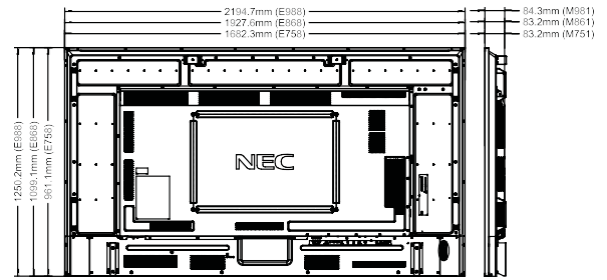

MODELO	E758	E868	E988		
MÓDULO LCD	Tecnología de panel				
	IPS				
	Tamaño de imagen visible	75"	86"	98"	
	Resolución Nativa	3840 x 2160			
	Brillo (típico/mínimo)	400 cd/m²			
	Relación de contraste (típica)*	1200:1 (sin atenuación interna)		1100:1 (sin atenuación interna)	
	Ángulo de visión	178° Vert., 178° Hor. (89U/89D/89L/89R) @ CR>10			
	Relación de aspecto	16:9			
	Gama de colores	72% NTSC		70% NTSC	
	Colores visibles	Más de 1.070 millones (10 Bit)			
Orientación	Horizontal y vertical				
Panel Haze (%)	25%		28%		
CONECTIVIDAD	Terminales de entrada	Digital	HDMI (2.0 x 3 con HDCP 2.2)		
		Análogo	VGA D-Sub de 15 pines, Mini Jack estéreo de 3,5 mm		
		Audio	Audio digital a través de HDMI x 3, Mini Jack estéreo		
		Control externo	RS-232C, LAN (100Mb) con limitación		
		Datos	USB 2.0 (reproducción automática del reproductor multimedia), USB Tipo-C x 1		
	Terminales de salida	Digital	N/A		
		Análogo	N/A		
		Audio	Salida de auriculares (Mini Jack)	Toma de línea (Minijack)	
		Control externo	N/A		
		USB Tipo-C Power Delivery	5V/3A		
CONSUMO DE ENERGÍA	Encendido (Typ/Max Brightness/All Max)	145W/180W/250W	205W/255W/330W	200W/275W/350W	
	Red en espera	2W			
	Espera normal	0.5W			
	Clasificación actual	1.2A - 2.8A @ 100V - 240V	1.5A - 3.7A @ 100V - 240V	1.6A - 3.9A @ 100V - 240V	
	Clasificación del altavoz	Integrado 10W x 10W			
ESPECIFICACIONES FÍSICAS	Ancho del bisel (L/R, T/B)	14.3 x 14.3 x 14.3 x 14.8mm		15.9 x 15.9 x 15.9 x 15.9	
	Dimensiones reales (Sin soporte; An x Al x P)	1682.30 x 961.10 x 83.2mm 66.23 x 37.84 x 3.28 in.	1929.60 x 1099.10 x 83.2mm 75.89 x 43.27 x 3.28 in.	2194.70 x 1250.20 x 84.3mm 86.40 x 49.22 x 3.32 in.	
	Peso neto (sin soporte)	80.0 lbs. / 36.30kg	101.4 lbs. / 46.0kg	144.2 lbs. / 65.4kg	
	Configuración de orificios VESA	600 x 400mm (M8)			
SENSORES	Sensor de luz ambiental	Integrado			
	Sensor humano	N/A			
	Sensor de temperatura	Sensores internos			
Sensor NFC	Sensor NFC	N/A			
CONDICIONES AMBIENTALES	Temperatura operativa	32-104° F / 0-40° C			
	Humedad Operativa	20-80%			
	Altitud operativa	3000m (9843ft)			
GARANTÍA LIMITADA	3 años				
CARACTERÍSTICAS ADICIONALES	Reproductor multimedia USB integrado. Modos de imagen variables (Dinámico/Estándar/Ahorro de energía/Conferencia/Alto brillo/Personalizado/HDR). Ajustes avanzados de video/audio, Activación por señal de video, Compatible con HDR 10, Modos de sonido variables (Estándar/Música/Película/Personalizado), Comunicación CEC, Opciones de detección inicial y personalizada, Temporizador de apagado, Subtítulos incorporados, Sensor de luz ambiental integrado, Sensores de temperatura integrados, Atenuación local, USB de alimentación (5V/3A)Compatibilidad con Amx/CEC/Crestron ConnectedJoy Stick (Guía de teclas)Compatible con NaViSet Administrator 2 Comunicación LAN o RS232 (limitada), Puerto USB-C para suministro de energía.				
ENERGY STAR	8.0				
SE ENVÍA CON	Cable de alimentación, cable HDMI de 3m, control remoto inalámbrico, pilas, manual de instalación.				
Altavoces opcionales	N/A		SP-RM3A		
Soporte opcional	ST-801				
Otros accesorios	Soporte de Sobremesa (ST-801), Soporte de Pared Inclinable (WMK-7598T)				

Soporte de Sobremesa

ST-801

Soporte de pared

WMK-7598T

*Orientación vertical no compatible con E758