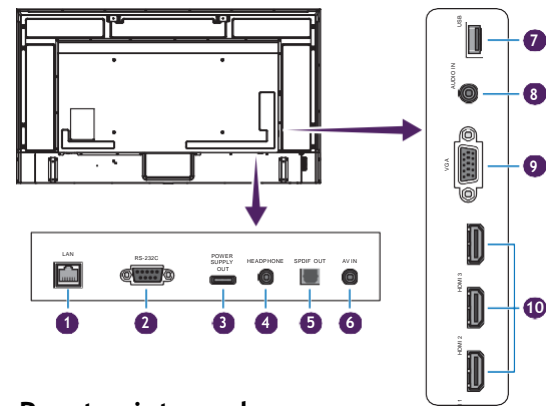

Altavoz

SP-RM3A

*Sólo para E988

Puertos integrados

- 1 Puerto LAN (RJ-45)
- 2 Terminal de entrada RS-232C (D-sub)
- 3 Puerto USB Tipo-C (alimentación 5V/ 3 A) Terminal
- 4 HEADPHONE Out (Mini Jack) para E758/E868
  Terminal LINE-OUT (Mini Jack) para E988
- 5 Terminal de salida de audio digital
- 6 Terminal de entrada AV
- 7 Puerto USB Tipo-A
- 8 Terminal de entrada de audio (Minijack estéreo)JVG
- 9 input terminal
- 10 Terminales de entrada HDMI (HDMI1 (ARC)/HDMI2/HDMI3)

SHARP CORPORATION MÉXICO S.A. DE C.V.
Jaime Balmes #8, Interior 803 y 804,
Colonia los Morales Polanco, Miguel Hidalgo. CDMX. C.P. 11510
www.sharp.com.mx